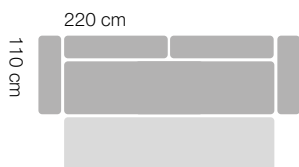

MASTER

PODWÓJNE SPRĘŻYNOWANIE w siedzisku i oparciu

Kanapa

szerokość ..... 220 cm
głębokość ..... 110 cm
wysokość ..... 90 cm
rozmiary spania 160x195 cm

Fotel

szerokość ..... 83 cm
głębokość ..... 92 cm
wysokość ..... 90 cm

Fotel Uszak

szerokość ..... 81 cm
głębokość ..... 88 cm
wysokość ..... 113 cm

Puf

szerokość ..... 50 cm
głębokość ..... 50 cm
wysokość ..... 45 cm

Do wyboru nogi w kolorze