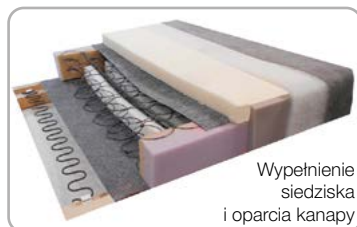

Fotel Uszak

szerokość 81 cm
 głębokość 88 cm
 wysokość 113 cm

Puf

szerokość 50 cm
 głębokość 50 cm
 wysokość 45 cm

Do wyboru nogi w kolorze

Sprężyna falista

Sprężyna Bonelli

Nogi z tworzywa