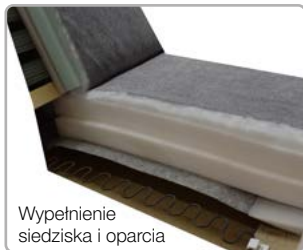

Wypełnienie
siedziska i oparcia