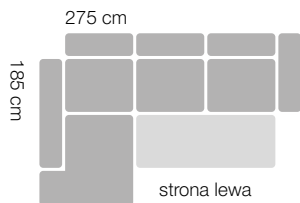

Narożnik

szerokość 275 cm
 głębokość 185 cm
 wysokość 96 cm
 rozmiary spania 120 x 208 cm

BALI

Sprężyna
falista

Nogi
stalowe

Funkcja
spania

Pojemnik
na pościel

Narożnik