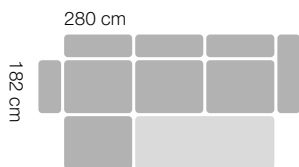

strona lewa