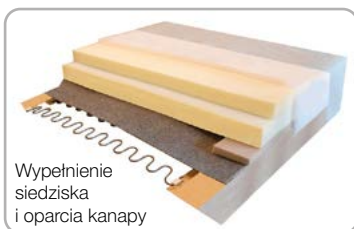

Fotel

szerokość 84 cm
głębokość 87 cm
wysokość 90 cm

Puf

szerokość 60 cm
głębokość 50 cm
wysokość 46 cm

Wypełnienie
siedziska
i oparcia kanapy

OSLO

Sprężyna
falista

Nogi
drewniane