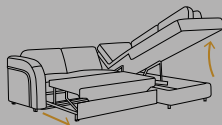

Sprężyna
falista

Nogi
stalowe

Funkcja
spania

Pojemnik
na pościel

Narożnik

szerokość ..... 275 cm
głębokość ..... 185 cm
wysokość ..... 96 cm
rozmiary spania 120 x 208 cm