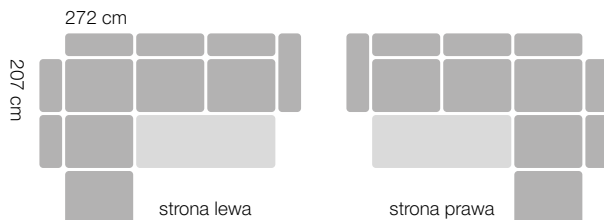

Nogi do wyboru