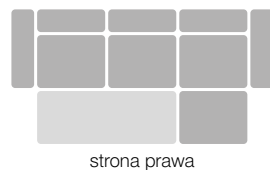

Narożnik

szerokość ..... 230 cm
głębokość ..... 165 cm
wysokość ..... 88/103 cm
rozmiary spania 125 x 200 cm