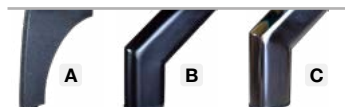

Puf

szerokość 80 cm
 głębokość 60 cm
 wysokość 45 cm

Nogi do wyboru

Wypełnienie siedziska i oparcia

VIVA

Sprężyna
falista

Nogi
stalowe

Funkcja
spania