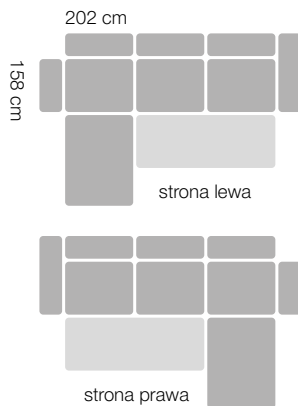

Funkcja
spania

Pojemnik
na pościel

Uniwersalny
Montaż

NAROŻNIK UNIWERSALNY

Narożnik

szerokość 202 cm
głębokość 158 cm
wysokość 89 cm
rozmiary spania 123 x 188 cm

Fotel

szerokość 67 cm
głębokość 90 cm
wysokość 89 cm