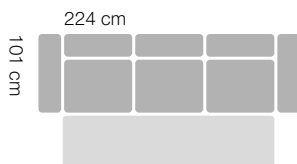

szerokość 224 cm
głębokość 101 cm
wysokość 90 cm
rozmiary spania 145 x 195 cm

Kanapa 2 osobowa

szerokość 152 cm
głębokość 101 cm
wysokość 90 cm
rozmiary spania 145 x 122 cm

Do wyboru nogi w kolorze

Buk Orzech Czarny