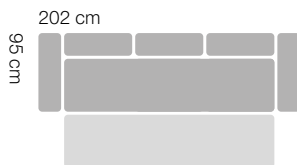

Sprężyna
falista

Nogi
chromowane

Funkcja
spania

Pojemnik
na pościel

PODWÓJNE SPRĘŻYNOWANIE w siedzisku i oparciu

Kanapa

szerokość 202 cm
głębokość 95 cm
wysokość 93 cm
rozmiary spania 144 x 202 cm

Wypełnienie siedziska
i oparcia kanapy