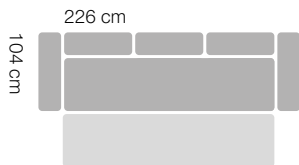

GENUA

PODWÓJNE SPRĘŻYNOWANIE w siedzisku i oparciu

Kanapa

szerokość ..... 226 cm
głębokość ..... 104 cm
wysokość ..... 100 cm
rozmiary spania 160 x 195 cm

Fotel

szerokość ..... 90 cm
głębokość ..... 90 cm
wysokość ..... 92 cm