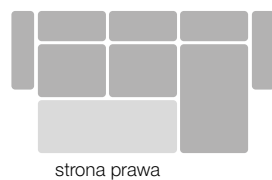

Funkcja spania

Pojemnik na pościel

Uniwersalny Montaż

NAROŻNIK UNIWERSALNY

Narożnik

szerokość 231 cm
 głębokość 158 cm
 wysokość 86 cm
 rozmiary spania 129 x 200 cm

Wypełnienie siedziska i oparcia

A Do wyboru bok **B**