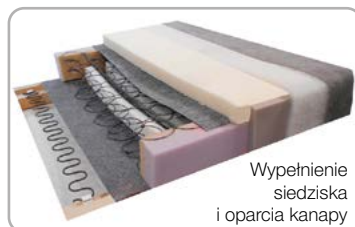

PODWÓJNE SPRĘŻYNOWANIE w siedzisku i oparciu

Kanapa

szerokość ..... 225 cm
głębokość ..... 108 cm
wysokość ..... 94 cm
rozmiary spania 158 x 192 cm

Do wyboru nogi w kolorze