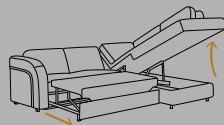

Spreżyna falista

Nogi drewniane

Funkcja spania

Ruchomy zagłówek

Pojemnik na pościel

UM
Uniwersalny Montaż

NAROŻNIK UNIWERSALNY

Narożnik

szerokość ..... 230 cm
głębokość ..... 165 cm
wysokość ..... 88/103 cm
rozmiary spania 125 x 200 cm

Do wyboru nogi w kolorze