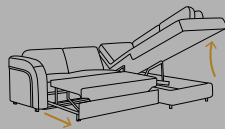

Sofa 2-osobowa

szerokość 170 cm
głębokość 98 cm
wysokość 95 cm

Wypełnienie siedziska

strona lewa

strona prawa

NIKO

Sprężyna
falista

Nogi
stalowe