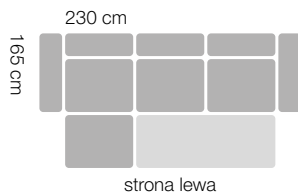

Narożnik

szerokość 230 cm
głębokość 165 cm
wysokość 88/103 cm
rozmiary spania 125 x 200 cm

Do wyboru nogi w kolorze

PRIMO

Sprężyna
falista

Nogi
stalowe

Funkcja
spania

Pojemnik
na pościel