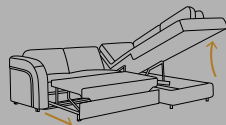

Puf

szerokość 80 cm
 głębokość 60 cm
 wysokość 45 cm

Nogi do wyboru

Wypełnienie siedziska i oparcia

VIVA

Sprężyna
falista

Nogi
stalowe

Funkcja
spania