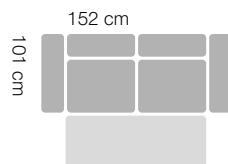

szerokość 224 cm
głębokość 101 cm
wysokość 90 cm
rozmiary spania 145 x 195 cm

Kanapa 2 osobowa

szerokość 152 cm
głębokość 101 cm
wysokość 90 cm
rozmiary spania 145 x 122 cm

Do wyboru nogi w kolorze

Buk Orzech Czarny