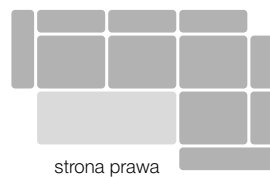

BALI

Sprężyna
falista

Nogi
stalowe

Funkcja
spania

Pojemnik
na pościel

Narożnik

szerokość ..... 230 cm
głębokość ..... 168 cm
wysokość ..... 86/97 cm
rozmiary spania 120 x 183 cm

Fotel

szerokość ..... 84 cm
głębokość ..... 88 cm
wysokość ..... 86/97 cm

Puf

szerokość ..... 86 cm
głębokość ..... 53 cm
wysokość ..... 43 cm