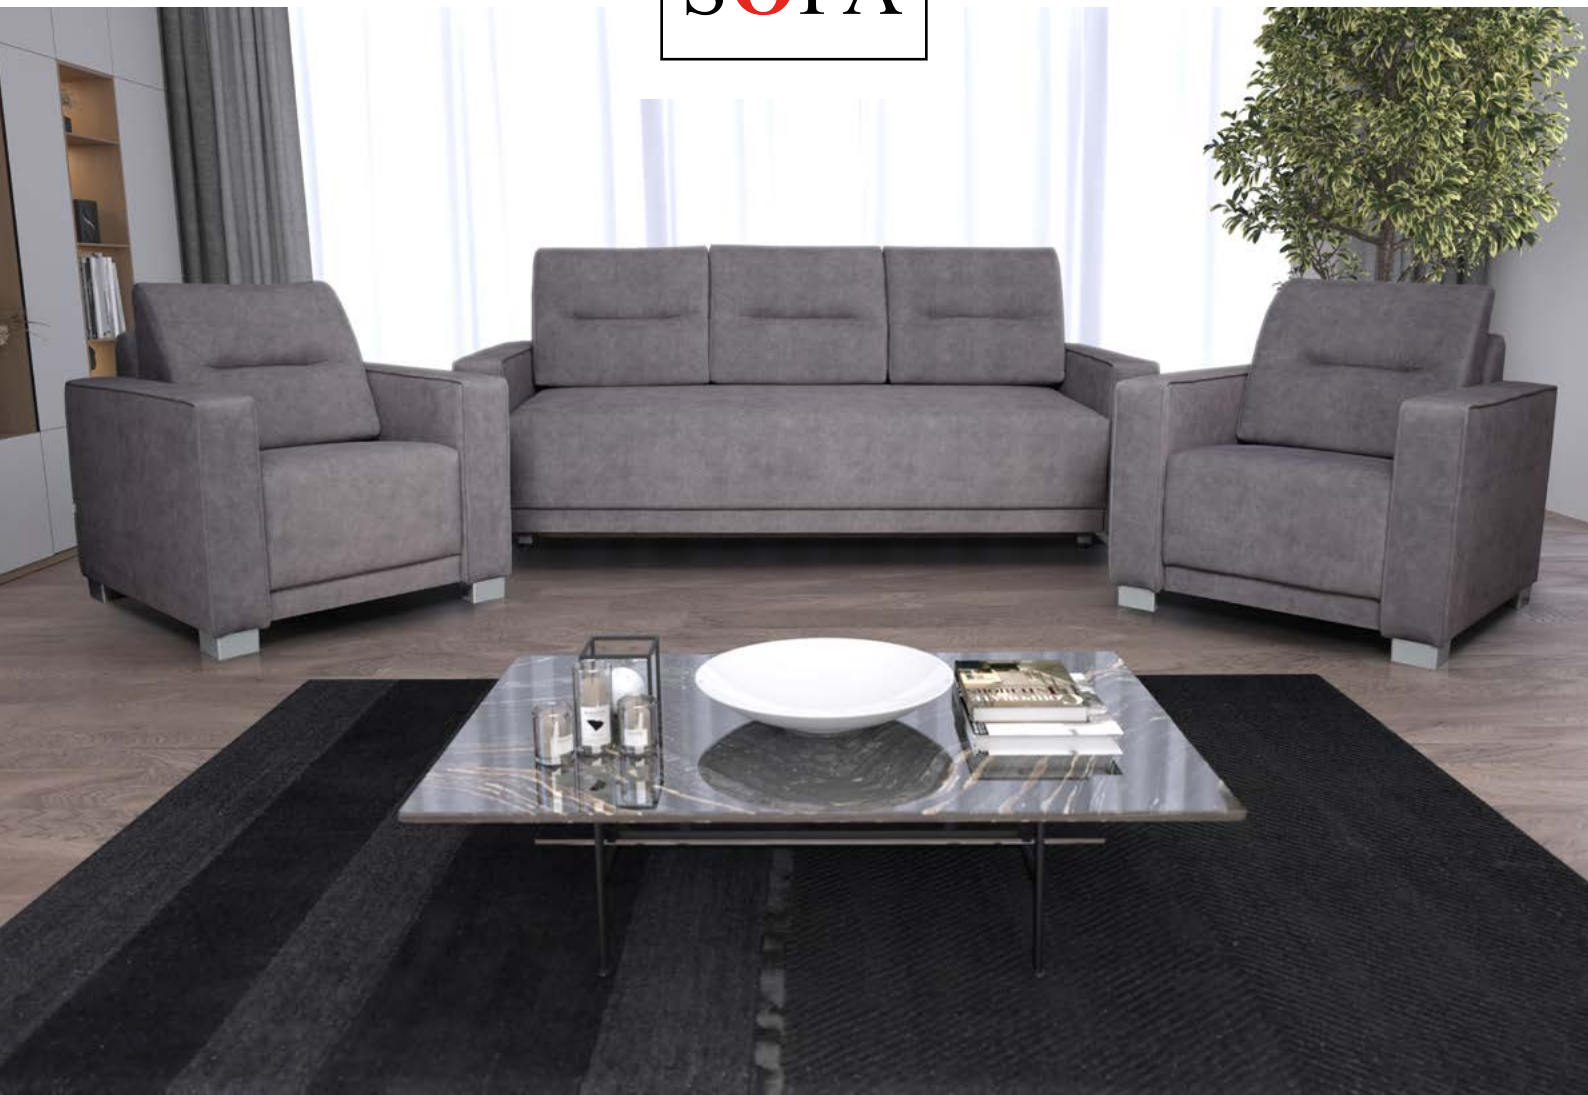

MM

SOFA

KATALOG 2024