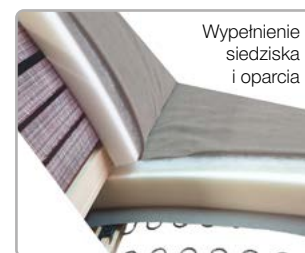

szerokość 240 cm
głębokość 183 cm
wysokość 88/103 cm
rozmiary spania 125 x 190 cm

Do wyboru nogi w kolorze

Buk

Czarny

Wypełnienie
siedziska
i oparcia

HAGA

Sprężyna falista

Nogi z tworzywa