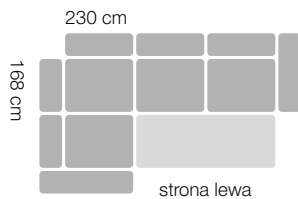

BALI

Sprężyna
falista

Nogi
stalowe

Funkcja
spania

Pojemnik
na pościel

Narożnik

szerokość ..... 230 cm
głębokość ..... 168 cm
wysokość ..... 86/97 cm
rozmiary spania 120 x 183 cm

Fotel

szerokość ..... 84 cm
głębokość ..... 88 cm
wysokość ..... 86/97 cm

Puf

szerokość ..... 86 cm
głębokość ..... 53 cm
wysokość ..... 43 cm