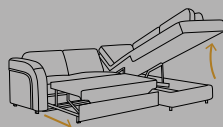

Sofa 2 osobowa

szerokość 170 cm
głębokość 107 cm
wysokość 96/107 cm

Sofa 3 osobowa

szerokość 243 cm
głębokość 107 cm
wysokość 96/107 cm
rozmiary spania 135x195 cm

Sprężyna falista

Pianka Soft

Nogi stalowe

Ruchomy zagłówek