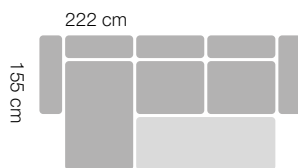

Pojemnik
na pościel

Uniwersalny
Montaż

NAROŻNIK UNIWERSALNY

Narożnik

szerokość 222 cm
głębokość 155 cm
wysokość 86/98 cm
rozmiary spania 120x200 cm

Fotel

szerokość 84 cm
głębokość 88 cm
wysokość 86/97 cm

strona lewa