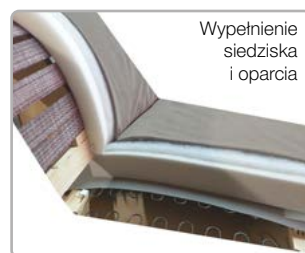

Funkcja
spania

Pojemnik
na pościel

Uniwersalny
Montaż

NAROŻNIK UNIWERSALNY

Narożnik

szerokość 202 cm
głębokość 158 cm
wysokość 89 cm
rozmiary spania 123 x 188 cm

Fotel

szerokość 67 cm
głębokość 90 cm
wysokość 89 cm