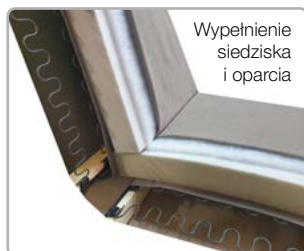

Funkcja
spania

Pojemnik
na pościel

Wersalka

szerokość 223 cm
głębokość 93 cm
wysokość 98 cm
rozmiary spania 126 x 195 cm

Fotel

szerokość 80 cm
głębokość 81 cm
wysokość 84 cm

Puf

szerokość 41 cm
głębokość 41 cm
wysokość 44 cm