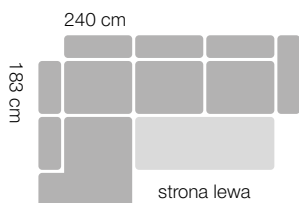

Narożnik

szerokość 230 cm
głębokość 165 cm
wysokość 88/103 cm
rozmiary spania 125 x 200 cm

Do wyboru nogi w kolorze

PRIMO

Sprężyna
falista

Nogi
stalowe

Funkcja
spania

Pojemnik
na pościel

Narożnik

szerokość 250 cm
głębokość 185 cm
wysokość 89 cm
rozmiary spania 122 x 202 cm

Sprężyna
falista

Nogi
drewniane

Ruchomy
zagłówek

Funkcja
spania

Pojemnik
na pościel

Narożnik

szerokość 240 cm
głębokość 183 cm
wysokość 88/103 cm
rozmiary spania 125 x 190 cm

Do wyboru nogi w kolorze

Buk

Czarny

Wypełnienie
siedziska
i oparcia

HAGA

Sprężyna falista

Nogi z tworzywa