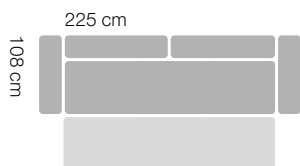

PODWÓJNE SPRĘŻYNOWANIE w siedzisku i oparciu

Kanapa

szerokość ..... 225 cm
głębokość ..... 108 cm
wysokość ..... 94 cm
rozmiary spania 158 x 192 cm

Do wyboru nogi w kolorze