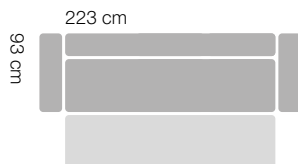

Funkcja
spania

Pojemnik
na pościel

Wersalka

szerokość 223 cm
głębokość 93 cm
wysokość 98 cm
rozmiary spania 126 x 195 cm

Fotel

szerokość 80 cm
głębokość 81 cm
wysokość 84 cm

Puf

szerokość 41 cm
głębokość 41 cm
wysokość 44 cm