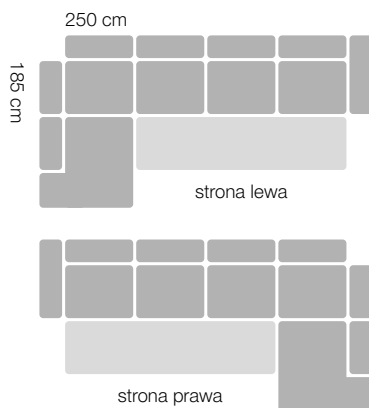

Narożnik

szerokość 230 cm
głębokość 165 cm
wysokość 88/103 cm
rozmiary spania 125 x 200 cm

Do wyboru nogi w kolorze

PRIMO

Sprężyna
falista

Nogi
stalowe

Funkcja
spania

Pojemnik
na pościel

Narożnik

szerokość 250 cm
głębokość 185 cm
wysokość 89 cm
rozmiary spania 122 x 202 cm

Sprężyna
falista

Nogi
drewniane

Ruchomy
zagłówek

Funkcja
spania

Pojemnik
na pościel

Narożnik