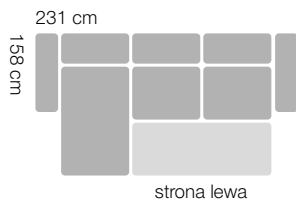

szerokość 240 cm
głębokość 183 cm
wysokość 88/103 cm
rozmiary spania 125 x 190 cm

Do wyboru nogi w kolorze

Buk

Czarny

Wypełnienie
siedziska
i oparcia

HAGA

Sprężyna falista

Nogi z tworzywa

Funkcja spania

Pojemnik na pościel

Uniwersalny Montaż

NAROŻNIK UNIWERSALNY

Narożnik

szerokość 231 cm
 głębokość 158 cm
 wysokość 86 cm
 rozmiary spania 129 x 200 cm

Wypełnienie siedziska i oparcia

A Do wyboru bok **B**