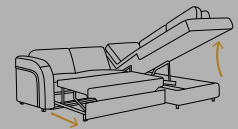

szerokość 230 cm
 głębokość 168 cm
 wysokość 86/97 cm
 rozmiary spania 120 x 183 cm

Fotel

szerokość 84 cm
 głębokość 88 cm
 wysokość 86/97 cm

Puf

szerokość 86 cm
 głębokość 53 cm
 wysokość 43 cm

B+2F+ODP+P