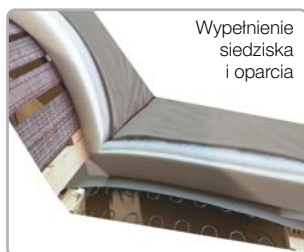

Funkcja spania

Pojemnik na pościel

Uniwersalny Montaż

NAROŻNIK UNIWERSALNY

Narożnik

szerokość 231 cm
 głębokość 158 cm
 wysokość 86 cm
 rozmiary spania 129 x 200 cm

Wypełnienie siedziska i oparcia

A Do wyboru bok **B**