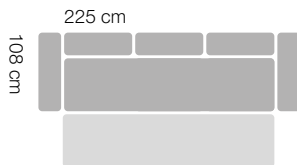

Kanapa

szerokość 226 cm
 głębokość 104 cm
 wysokość 100 cm
 rozmiary spania 160 x 195 cm

Fotel

szerokość 90 cm
 głębokość 90 cm
 wysokość 92 cm

PODWÓJNE SPRĘŻYNOWANIE w siedzisku i oparciu

Kanapa

szerokość 225 cm
 głębokość 108 cm
 wysokość 99 cm
 rozmiary spania 158 x 192 cm