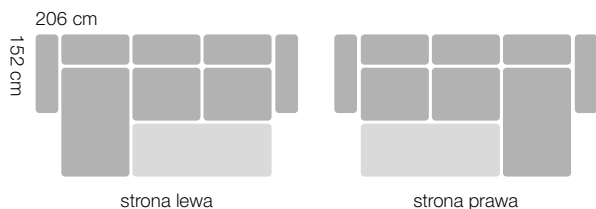

MAYA

Kanapa MAYA

szerokość 204 cm
 głębokość 107 cm
 wysokość 92 cm
 rozmiary spania 160x204 cm

ORTO

Narożnik ORTO

szerokość 206 cm
 głębokość 152 cm
 wysokość 89 cm
 rozmiary spania 120x185 cm

DODATKI

Fotel Yasmin