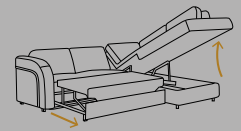

Funkcja spania

Pojemnik na pościel

Uniwersalny Montaż

NAROŻNIK UNIWERSALNY

Narożnik

szerokość 231 cm
 głębokość 158 cm
 wysokość 86 cm
 rozmiary spania 129 x 200 cm

Wypełnienie siedziska i oparcia

A Do wyboru bok **B**