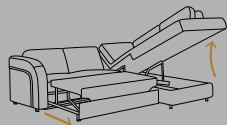

HAGA

Sprężyna falista

Nogi z tworzywa

Funkcja spania

Pojemnik na pościel

Uniwersalny Montaż

NAROŻNIK UNIWERSALNY

Narożnik

szerokość ..... 231 cm
głębokość ..... 158 cm
wysokość ..... 86 cm
rozmiary spania 129 x 200 cm

Wypełnienie siedziska i oparcia

A Do wyboru bok **B**