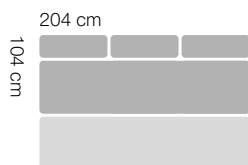

Kanapa

szerokość 204 cm
głębokość 104 cm
wysokość 98 cm
rozmiary spania 160x204 cm

Sprężyna
Bonell

Sprężyna
falista

Nogi
drewniane

Funkcja
spania

Pojemnik
na pościel

PODWÓJNE SPRĘŻYNOWANIE w siedzisku i oparciu