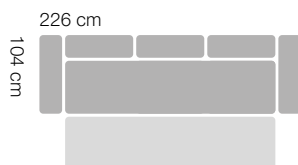

Wypełnienie siedziska i oparcia kanapy