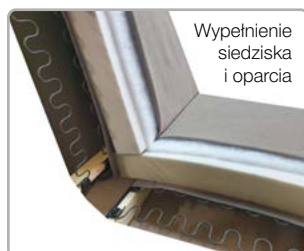

Wypełnienie
siedziska
i oparcia

Do wyboru nogi w kolorze

Buk

Czarny

Wersalka

szerokość 207 cm
 głębokość 95 cm
 wysokość 98 cm
 rozmiary spania 128 x 203 cm

207 cm

95 cm