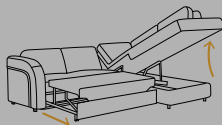

Puf

szerokość 80 cm
 głębokość 60 cm
 wysokość 45 cm

Nogi do wyboru

Wypełnienie siedziska i oparcia

VIVA

Sprężyna
falista

Nogi
stalowe

Funkcja
spania

Pojemnik
na pościel

Uniwersalny
Montaż

NAROŻNIK UNIWERSALNY

Narożnik

szerokość 222 cm
głębokość 155 cm
wysokość 86/98 cm
rozmiary spania 120x200 cm

Fotel

szerokość 84 cm
głębokość 88 cm
wysokość 86/97 cm

strona lewa

strona prawa

Sprężyna
falista

Pianka
Soft

Nogi
chromowane

Funkcja
spania

Pojemnik
na pościel

Ruchomy
załógówek

Narożnik